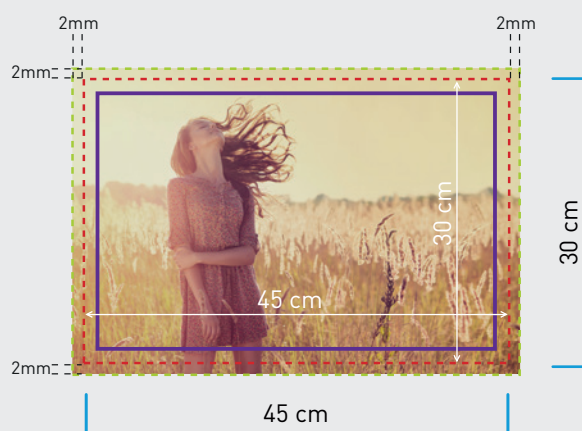

Per conseguire l'effetto voluto le immagini devono essere fornite nelle dimensioni e risoluzioni indicate nelle tabelle delle pagine successive.

IMAGE FRAME

VIOLA

indica il perimetro di incisione per creare l'effetto frame

ROSSO

è l'area di ritaglio visibile della tua foto

VERDE

è la dimensione del file da fornire. Comprende l'abbondanza necessaria per realizzare il taglio corretto senza sbavature di bianco. È necessario prestare attenzione che il soggetto ed eventuali scritte che vi interessano SIANO ALL'INTERNO della linea Rossa

dimensione foto:
18x33 cm
risoluzione consigliata:
300 dpi

dimensione foto:
18x78 cm
risoluzione consigliata:
200 dpi

dimensione foto:
26x26 cm
risoluzione consigliata:
300 dpi

dimensione foto:
30x55 cm
risoluzione consigliata:
200 dpi

dimensione foto:
26x26 cm
risoluzione consigliata:
300 dpi

dimensione foto:
30x55 cm
risoluzione consigliata:
200 dpi

dimensione foto:
40x70 cm
risoluzione consigliata:
200 dpi

dimensione foto:
45x75 cm
risoluzione consigliata:
200 dpi