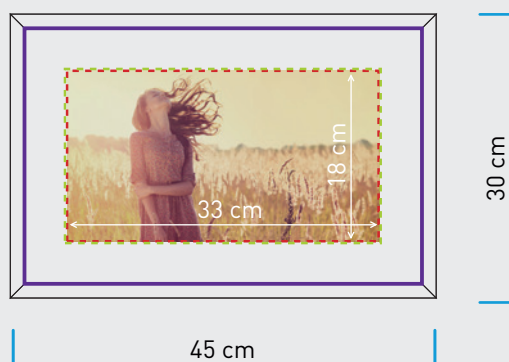

Per conseguire l'effetto voluto le immagini devono essere fornite nelle dimensioni e risoluzioni indicate nelle tabelle delle pagine successive.

IMAGE FRAME

VIOLA

indica il perimetro di incisione per creare l'effetto frame

ROSSO

è l'area di ritaglio visibile della tua foto

VERDE

è la dimensione del file da fornire. Comprende l'abbondanza necessaria per realizzare il taglio corretto senza sbavature di bianco. È necessario prestare attenzione che il soggetto ed eventuali scritte che vi interessano SIANO ALL'INTERNO della linea Rossa

AZZURRO

è la dimensione finale del quadro

SLIM

BOLD

Nel caso di testi scritti vicino ai margini di taglio o all'effetto frame, mantenere una distanza interna di 5 mm dal bordo, in modo che questi non vengano tagliati. È opportuno che i testi siano corpo 7 pt o superiore.

dimensione foto:
18x33 cm
risoluzione consigliata:
300 dpi

dimensione foto:
18x78 cm
risoluzione consigliata:
200 dpi

dimensione foto:
26x26 cm
risoluzione consigliata:
300 dpi

dimensione foto:
30x55 cm
risoluzione consigliata:
200 dpi