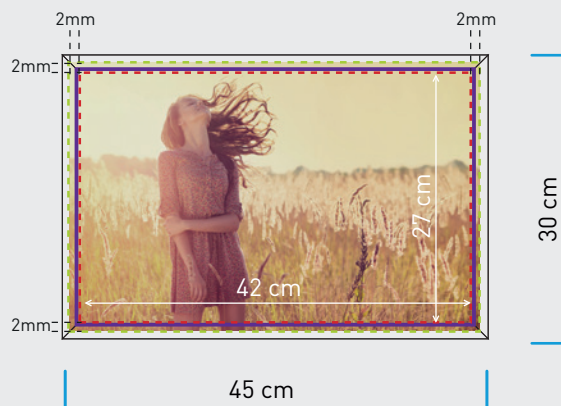

Per conseguire l'effetto voluto le immagini devono essere fornite nelle dimensioni e risoluzioni indicate nelle tabelle delle pagine successive.

IMAGE FRAME

VIOLA

indica il perimetro di incisione per creare l'effetto frame

ROSSO

è l'area di ritaglio visibile della tua foto

VERDE

è la dimensione del file da fornire. Comprende l'abbondanza necessaria per realizzare il taglio corretto senza sbavature di bianco. È necessario prestare attenzione che il soggetto ed eventuali scritte che vi interessano SIANO ALL'INTERNO della linea Rossa

AZZURRO

è la dimensione finale del quadro

SLIM

BOLD

Nel caso di testi scritti vicino ai margini di taglio o all'effetto frame, mantenere una distanza interna di 5 mm dal bordo, in modo che questi non vengano tagliati. È opportuno che i testi siano corpo 7 pt o superiore.

dimensione foto:
18x33 cm
risoluzione consigliata:
300 dpi

dimensione foto:
18x78 cm
risoluzione consigliata:
200 dpi

dimensione foto:
26x26 cm
risoluzione consigliata:
300 dpi

dimensione foto:
30x55 cm
risoluzione consigliata:
200 dpi